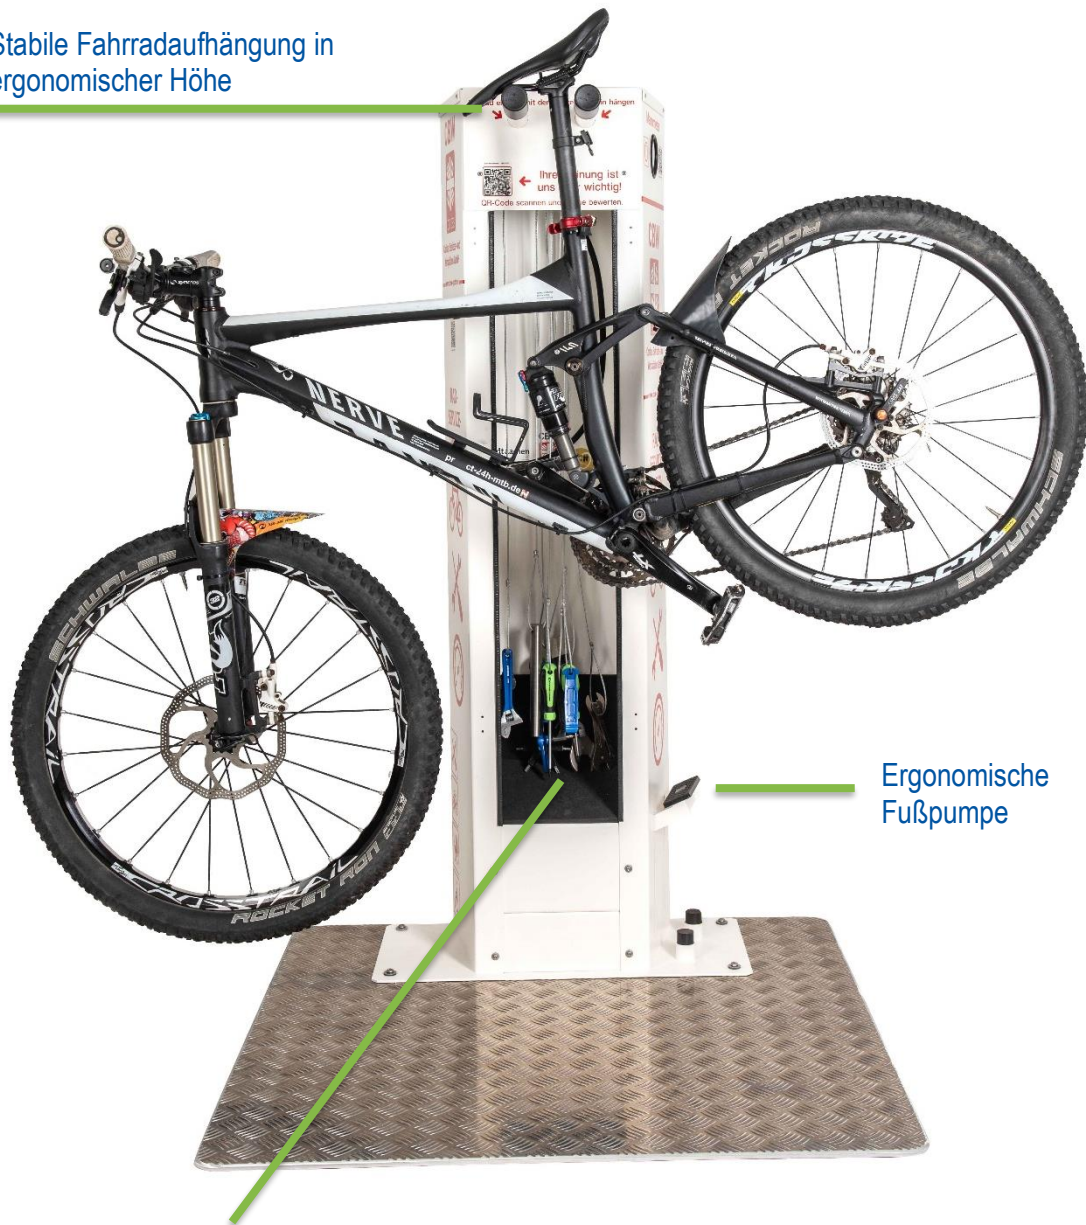

Reparaturstation Premium

FÜR DIE ANWENDUNG IN ALLEN BEREICHEN

Schnelle Pannenhilfe für Fahrrad- und Rollstuhlfahrer

Stabile Fahrradaufhängung in ergonomischer Höhe

Ergonomische Fußpumpe

Diebstahl geschütztes Werkzeug aus rostfreiem Edelstahl zur Vorbeugung von Vandalismus

EINZIGARTIGE VORTEILE

Die Fahrrad Reparaturstation Premium von BIK TEC ist für den Einsatz im öffentlichen Raum ein wichtiger Bestandteil der Pannenhilfe. Sie bietet ein komplettes Angebot zur schnellen Wartung und Reparatur Ihres Fahrrads, Rollstuhls & Co. und wird in Zusammenarbeit einer Behindertenwerkstatt hergestellt. Ein Werkzeugsatz mit allen gängigen Tools und eine hochwertige Luftpumpe für alle handelsüblichen Ventile sorgen für eine praktische und schnelle Handhabung. Ein QR-Code auf dem Gehäuse liefert Ihnen wichtige Tipps und Informationen zur schnellen Instandsetzung Ihres Fahrrades.