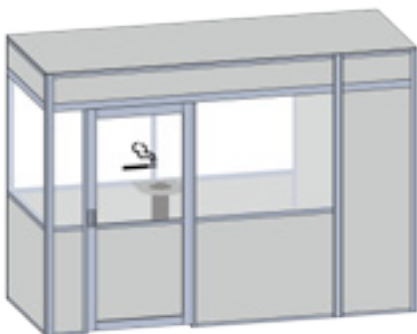

- Aluminiumrahmentür (Schiebetür) mit Schloss
- Drehtür mit Schloss
- Boden aus Riffelblech mit Staplertaschen zur schnellen Versetzbarkeit
- Sondermaße, sowie Sonderfarben auf Anfrage erhältlich

Lieferbar auch als „Stand alone“ Trennwandsystem zur Errichtung von Raucherräumen und Zonen. Ideal in Kombination mit unseren Tabakrauchfiltersystemen.

- Standardausführung in Größen für 2-8 Personen
- Sondermaße sind auf Anfrage möglich

Smoke-Lounge 2U
Umluftraucherkabine
für 2 Personen

Breite 1,80m
Tiefe 1,10m
Höhe 2,40m

Smoke-Lounge 2F
Fortluftraucherkabine
für 2 Personen

Breite 1,10m
Tiefe 1,10m
Höhe 2,40m

Smoke-Lounge 6U
Umluftraucherkabine
für 6 Personen

Breite 2,80m
Tiefe 1,40m
Höhe 2,40m

Smoke-Lounge 6F
Fortluftraucherkabine
für 6 Personen

Breite 2,10m
Tiefe 1,40m
Höhe 2,40m

Smoke-Lounge 8U
Umluftraucherkabine
für 8 Personen

Breite 3,40m
Tiefe 1,40m
Höhe 2,40m

Smoke-Lounge 8F
Fortluftraucherkabine
für 8 Personen

Breite 2,70m
Tiefe 1,40m
Höhe 2,40m

Smoke-Lounge 2U

Smoke-Lounge 8F