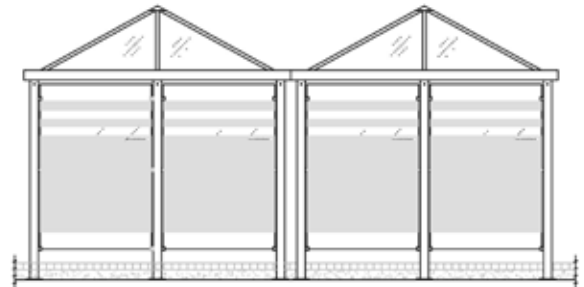

Raucherpavillon Apex

Sachlich im Design. Formschöner quadratischer Raucherpavillon, ideal für Verwaltungsgebäude, Parkanlagen, caritativen Einrichtungen und Krankenhäuser. Wahlweise als Einzelpavillon für bis zu 12 Raucher oder auch als Doppelpavillon (24) oder 3er Verbund für bis zu 36 Personen lieferbar.

Raucherpavillon Apex XL

für 12 Personen

Höhe 2,62m

Breite 3,10m

Tiefe 3,10m

Doppelpavillon Apex XXL

für 24 Personen

Höhe 2,62m

Breite 6,20m

Tiefe 3,10m

Konstruktion

Überdachung als Stahlstützkonstruktion mit Spitzdach und Seitenwänden aus 8mm Einscheibensicherheitsglas (ESG). Die Entwässerung erfolgt im Standard an 2 x Entwässerungspunkten mittels oberirdischen Wasserspeichern. Die Standard-schneelast beträgt $0,93 \text{ kN/m}^2$ (Boden sk). Andere Schnee- und Windlasten sind auf Anfrage möglich.

Beispiel als Doppelpavillon

Seitenansicht mit Sichtschutzdekor BIK TEC

Montage

Lieferung als Bausatz zur Verdübelung mittels Fussplatten auf bauseitig zu erstellende Fundamente wahlweise über OKF oder mit 200mm Pfostenverlängerung unter OKF bei nachträglicher Überpflasterung.