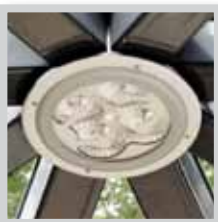

r a u c h e r p a v i l l o n
a p e x

- Holzbänke, Drahtgittersitze mit/ohne Rückenlehne oder Anlehnstützbänke lieferbar.
- Lieferung erfolgt als Bausatz zur vor-Ort Montage.
- Feuerverzinkte und pulverbeschichtete Stahlkonstruktion in RAL oder DB Farben.
- Geregelte Entwässerung durch integrierte Regenrinne und Wasserspeicher oberirdisch.
- Dacheindeckung in Verbundsicherheitsglas (VSG), glashell oder Milchglas alternativ aus feuerverzinktem Blech pulverbeschichtet in RAL oder DB Farben.
- Umfangreiches Zubehör wie Rauchertische, Solarbeleuchtung, Sichtschutzdekor, Glastür.

Breite 6,20m

Tiefe 3,10m

Konstruktion

Überdachung als Stahlstützkonstruktion mit Spitzdach und Seitenwänden aus 8mm Einscheibensicherheitsglas (ESG). Die Entwässerung erfolgt im Standard an 2 x Entwässerungspunkten mittels oberirdischen Wasserspeichern. Die Standard-schneelast beträgt $0,93 \text{ kN/m}^2$ (Boden sk). Andere Schnee- und Windlasten sind auf Anfrage möglich.

optional erhältlich

Drahtgittersitze
3er oder 4er

Drahtgittersitze
mit Rückenlehne

Holz Sitzbank

Anlehnstützbank

LED

Solarbeleuchtung

Infrarotheizung
/Zeitschalter

Sicherheitswand-
ascher Kip-EX

Smoke Table
Design Line

Rauchertisch
Epsi

Sichtschutzdekor

RAL-Farben
ohne Aufpreis