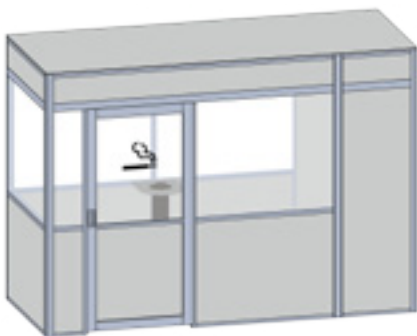

- Aluminiumrahmentür (Schiebetür) mit Schloss
- Drehtür mit Schloss
- Boden aus Riffelblech mit Staplertaschen zur schnellen Versetzbarkeit
- Sondermaße, sowie Sonderfarben auf Anfrage erhältlich

Lieferbar auch als „Stand alone“ Trennwandsystem zur Errichtung von Raucherräumen und Zonen. Ideal in Kombination mit unseren Tabakrauchfiltersystemen.

- Standardausführung in Größen für 2-8 Personen
- Sondermaße sind auf Anfrage möglich

Smoke-Lounge 2U
Umluftraucherkabine
für 2 Personen

Breite 1,80m
Tiefe 1,10m
Höhe 2,40m

Smoke-Lounge 2F
Fortluftraucherkabine
für 2 Personen

Breite 1,10m
Tiefe 1,10m
Höhe 2,40m

Smoke-Lounge 6U
Umluftraucherkabine
für 6 Personen

Breite 2,80m
Tiefe 1,40m
Höhe 2,40m

Smoke-Lounge 6F
Fortluftraucherkabine
für 6 Personen

Breite 2,10m
Tiefe 1,40m
Höhe 2,40m

Smoke-Lounge 8U
Umluftraucherkabine
für 8 Personen

Breite 3,40m
Tiefe 1,40m
Höhe 2,40m

Smoke-Lounge 8F
Fortluftraucherkabine
für 8 Personen

Breite 2,70m
Tiefe 1,40m
Höhe 2,40m

Smoke-Lounge 2U

Smoke-Lounge 8F